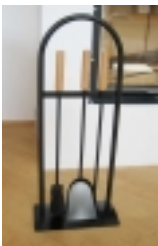

Kamingarnitur schwarz
€79,00 (inkl. 20 % MwSt.)

Kamingarnitur in schwarz [[Produktdetails...]](#)

1. •
   - •
   - •
   - •
   - •
2. « « Anfang
   « vorherige
   1
   nächste »
   Ende » »

Ergebnisse 1 - 5 von 5

Zuletzt angezeigte Produkte

- [Hydraulischer Kipptransporter PROFI 210 TWIN](#) (Kategorie: [Kipptransporter](#))
- [Hydraulischer Kipptransporter LHK 180/100](#) (Kategorie: [Kipptransporter](#))
- [Grillrost mit Griff](#) (Kategorie: [Kochen](#))
- [Kamingarnitur schwarz](#) (Kategorie: [Kaminbestecke](#))
- [Bogenknie 90° d=160mm](#) (Kategorie: [Zubehör](#))